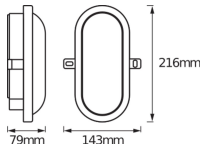

Scheda tecnica Ledvance Bulkhead LED Nero 11W - 840

[Visualizza il prodotto](#)

Dati tecnici

SKU	243635
EAN	4058075271685
Marca	Ledvance
Nome del fabbricante	LED BULKHEAD 11W 840 BK LEDV

Informazioni tecniche

Dimensioni

Lunghezza (mm)	216
Larghezza (mm)	143

Informazioni sul sensore

Tipo di sensore	Nessun sensore
-----------------	----------------

Perché scegliere Lampadadiretta?

-  **Specialista** dell'illuminazione
-  Piani di illuminazione **personalizzati**
-  Fino a **7 anni** di garanzia
-  Resi facili entro **14 giorni**